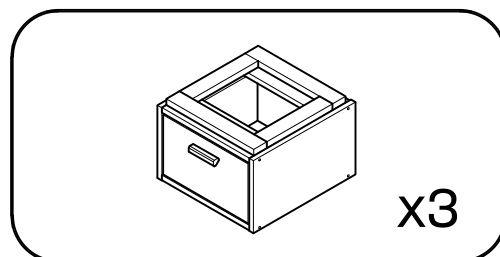

AIKA

cómoda doble 6 cajones 117x100
commode double 6 tiroirs 117x100
cómoda dupla 6 gavetas 117x100

L U F E

Libe módulo cajón 78x30 x3

BH23-004 x3

Libe módulo cajón 39x30 x3

BH23-004 x3

Libe encimera 117 x1

BH20-036 x1

Libe patas 78 x1

BH20-036 x1

Libe módulo cajón 39x30 x3

BH23-004 x3

1  x 4  x 1+1

2  x 8

L U F E