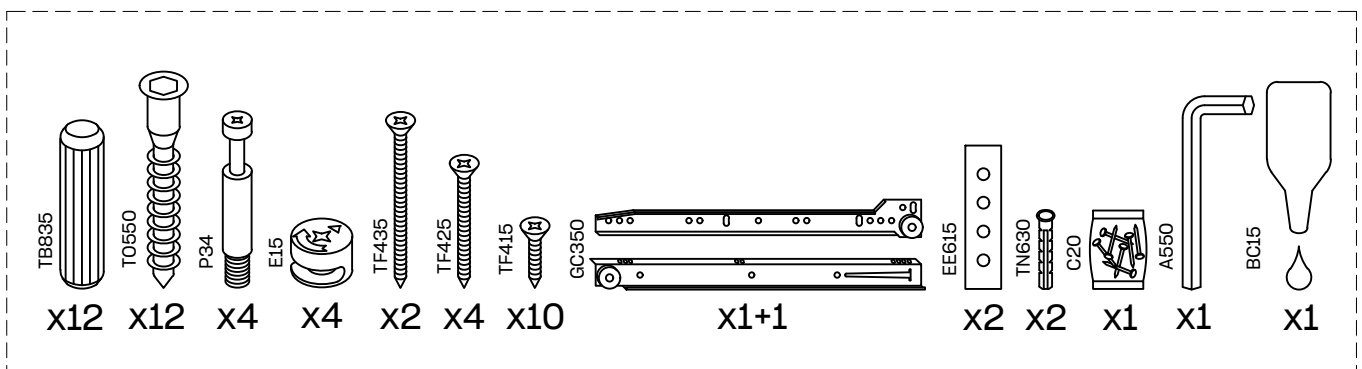

BH20-036 x1

Libe patas 78 x1

BH20-036 x1

Libe módulo cajón 39x30 x3

BH23-004 x3

1  x 4  x 1+1

2  x 8

L U F E

3  x 8

L U F E

4

5  x 1

L U F E

6  x 2

7  x 4

L U F E