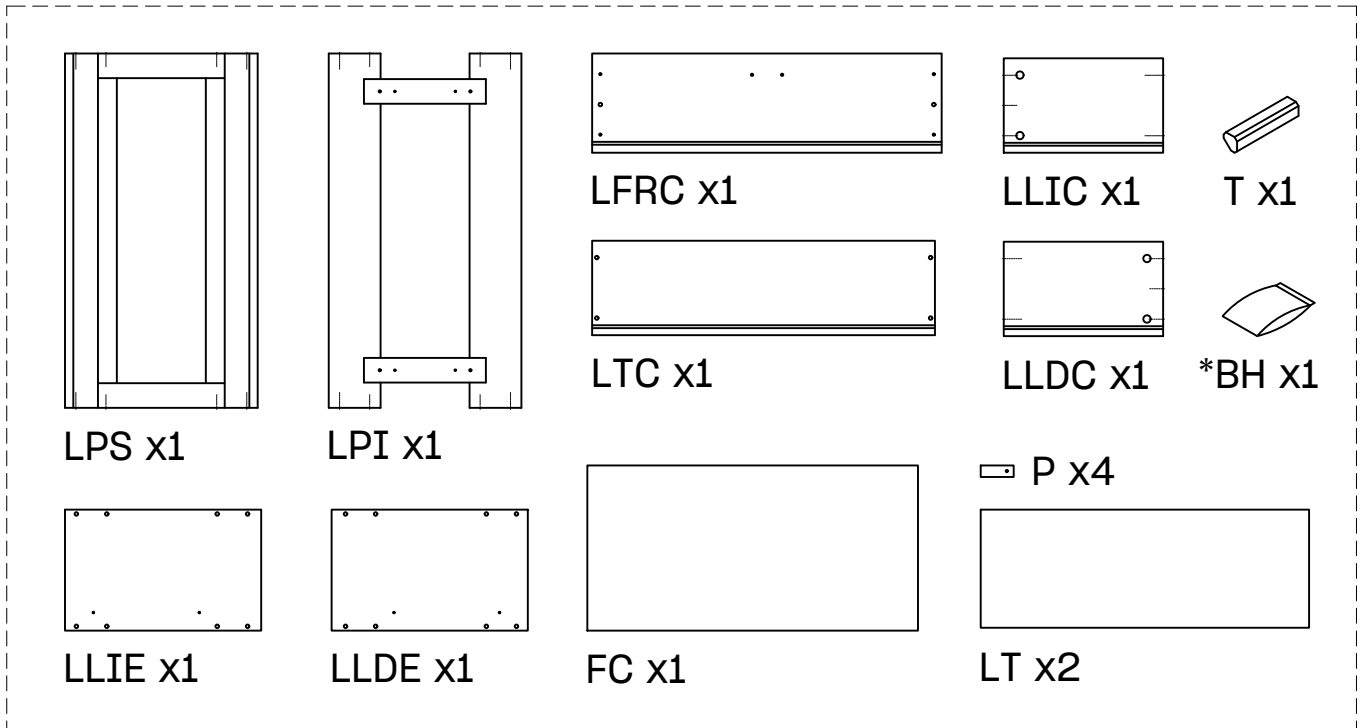

8

9  x 4

L U F E

10

11

x 4

LUFE

12  x 2

13  x 4  x 1+1

L U F E

Libe módulo cajón 78x30 x3

BH23-004 x3

14  x 4  x 1+1

15  x 8

L U F E

16