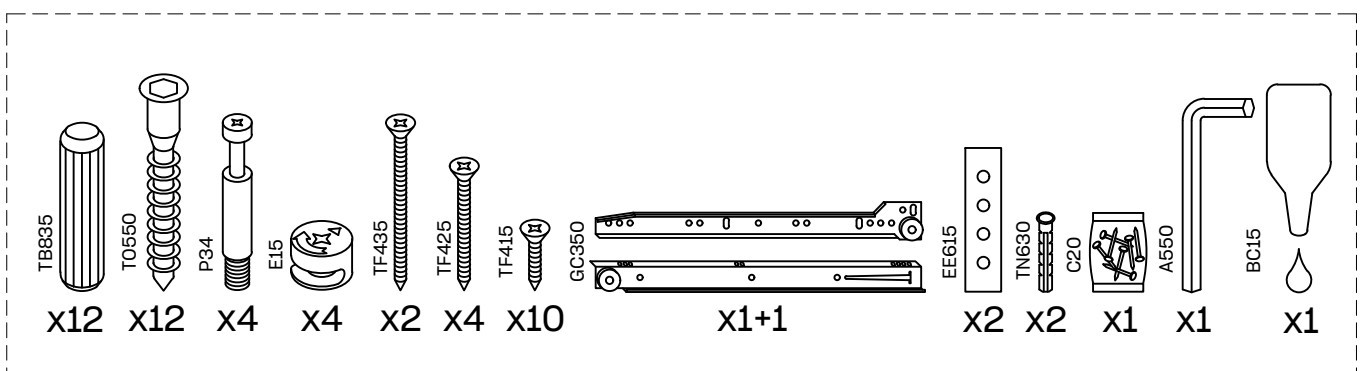

13  x 4  x 1+1

L U F E

Libe módulo cajón 78x30 x3

BH23-004 x3

14  x 4  x 1+1

15  x 8

L U F E

16

L U F E

17

18

x 1

L U F E

19  x 2

20  x 4

L U F E