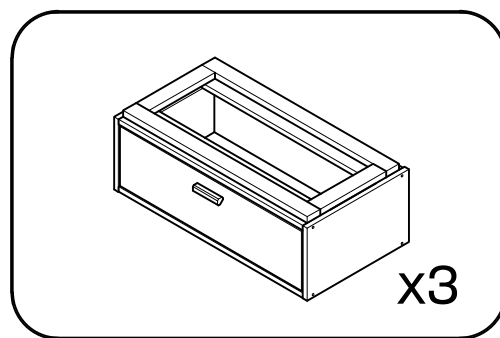

AIKA

cómoda doble 6 cajones 117x100
commode double 6 tiroirs 117x100
cómoda dupla 6 gavetas 117x100

L U F E

Libe módulo cajón 78x30 x3

BH23-004 x3

Libe módulo cajón 39x30 x3

BH23-004 x3

Libe encimera 117 x1

BH20-036 x1

Libe patas 78 x1

BH20-036 x1

Libe módulo cajón 39x30 x3

BH23-004 x3

1  x 4  x 1+1

2  x 8

L U F E