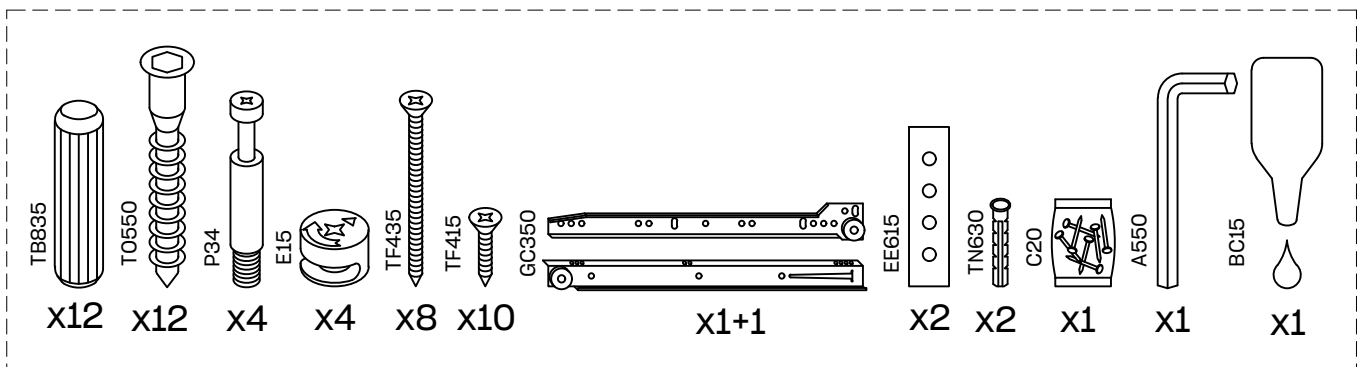

x 1

L U F E

32  x 4

33

L U F E

34

35

L U F E

36  x 2

37  x 4  x 1+1

L U F E

Libe módulo cajón 39x20

BH23-004

38  x 4  x 1+1

39  x 8

L U F E