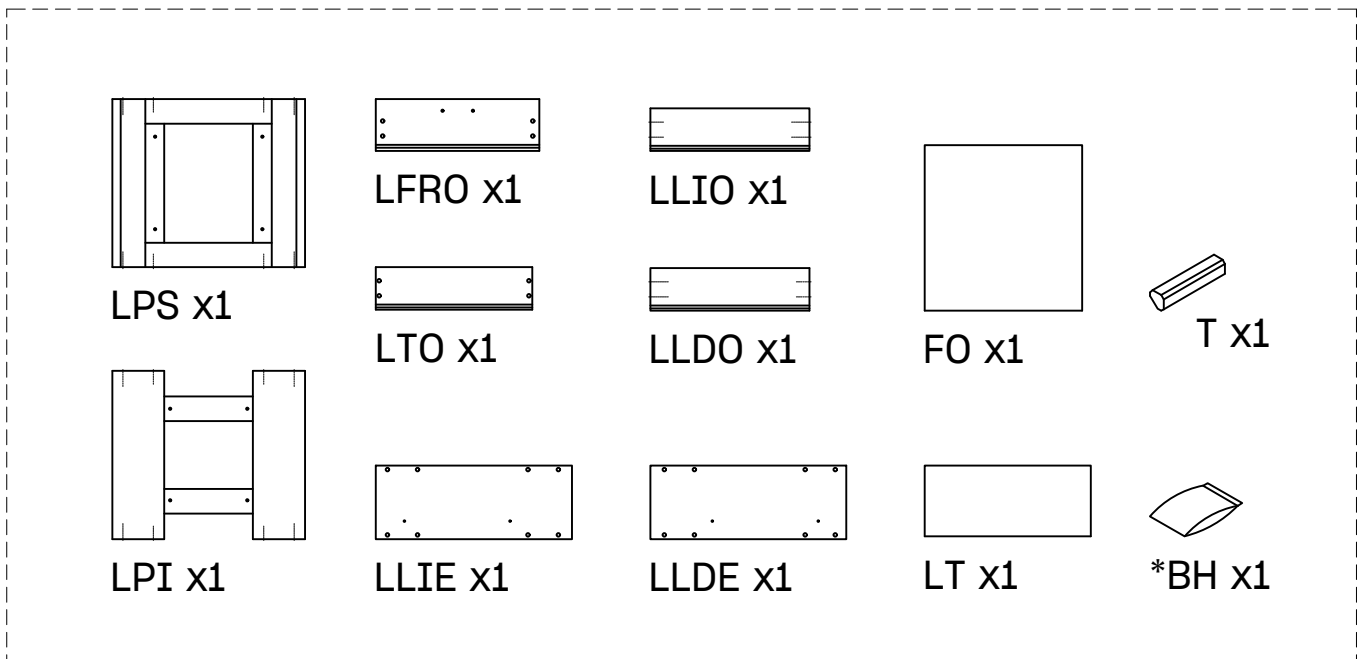

x 1

L U F E

32  x 4

33

L U F E

34

35

L U F E

36  x 2

37  x 4  x 1+1

L U F E

Libe módulo cajón 39x20

BH23-004

38  x 4  x 1+1

39  x 8

L U F E