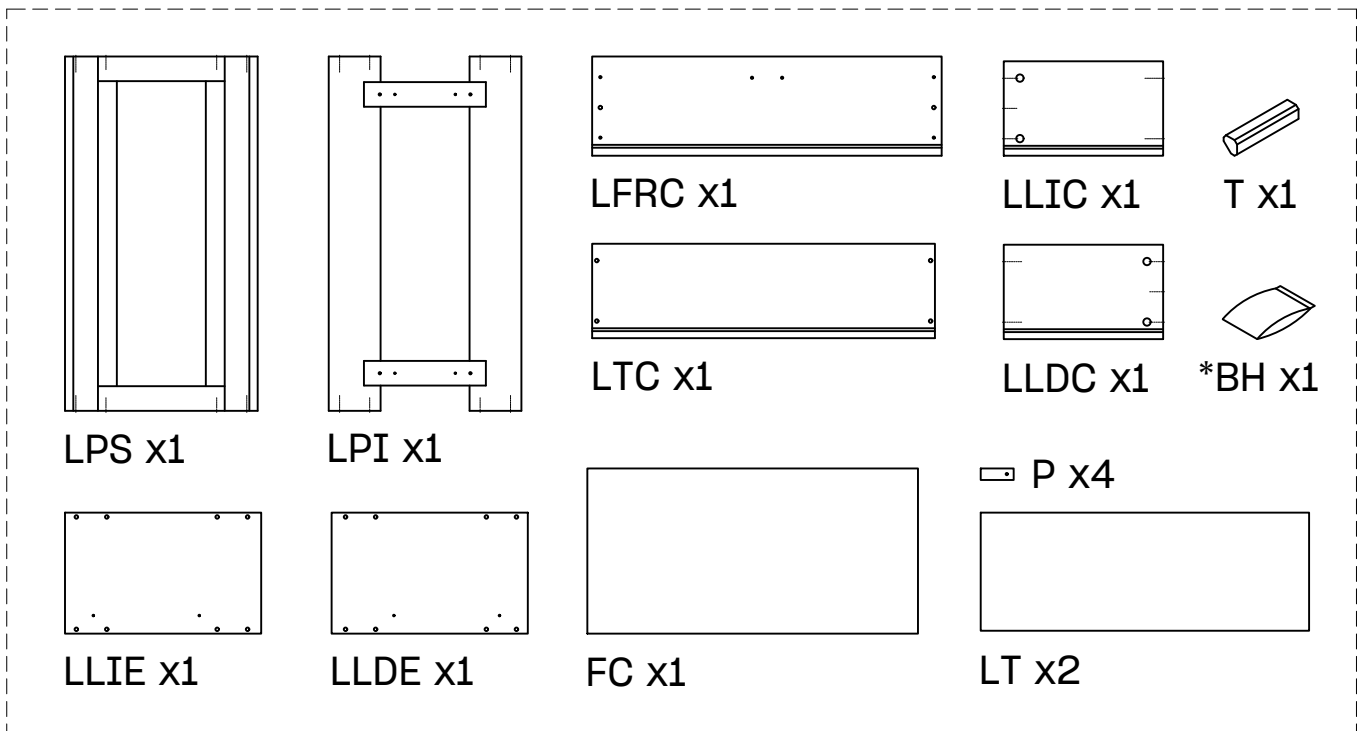

L U F E

6  x 2

7  x 4

L U F E

8

9  x 4

L U F E

10

11

x 4

LUFE

12  x 2

13  x 4  x 1+1

L U F E

Libe módulo cajón 78x30

BH23-004

14  x 4  x 1+1

15  x 8

L U F E

16

L U F E

17

18

x 1