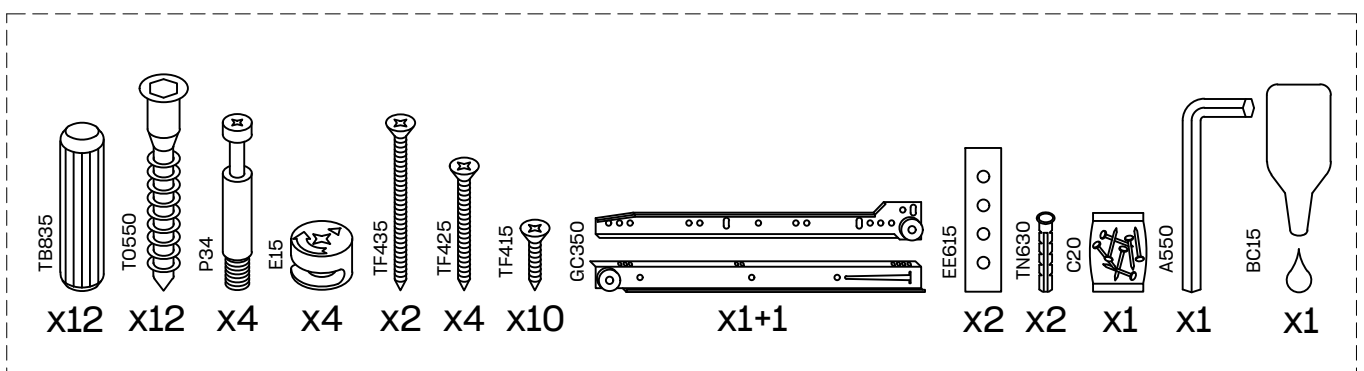

23

24

LUFE

25  x 2

26  x 4  x 1+1

L U F E

Libe estructura organizador

BH23-004

27  x 4  x 1+1

28  x 8

L U F E

29

x 8

L U F E

30

31