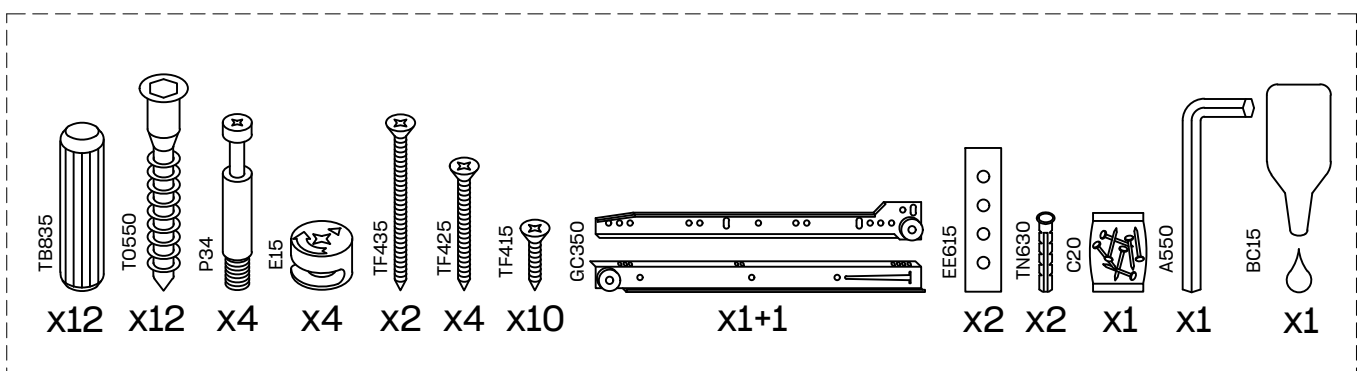

11

x 4

LUFE

12  x 2

13  x 4  x 1+1

L U F E

Libe módulo cajón 78x30

BH23-004