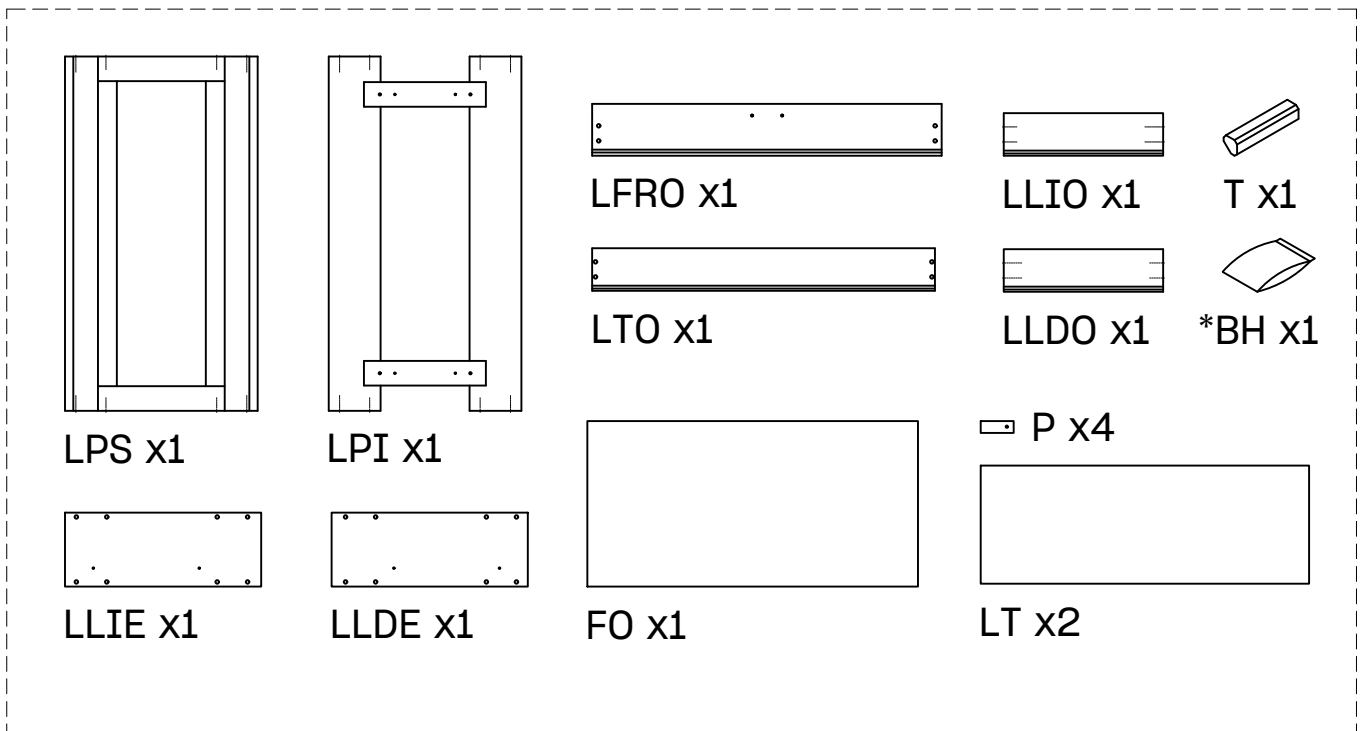

23

24

LUFE

25  x 2

26  x 4  x 1+1

L U F E

Libe estructura organizador

BH23-004

27  x 4  x 1+1

28  x 8

L U F E

29

x 8

L U F E

30

31