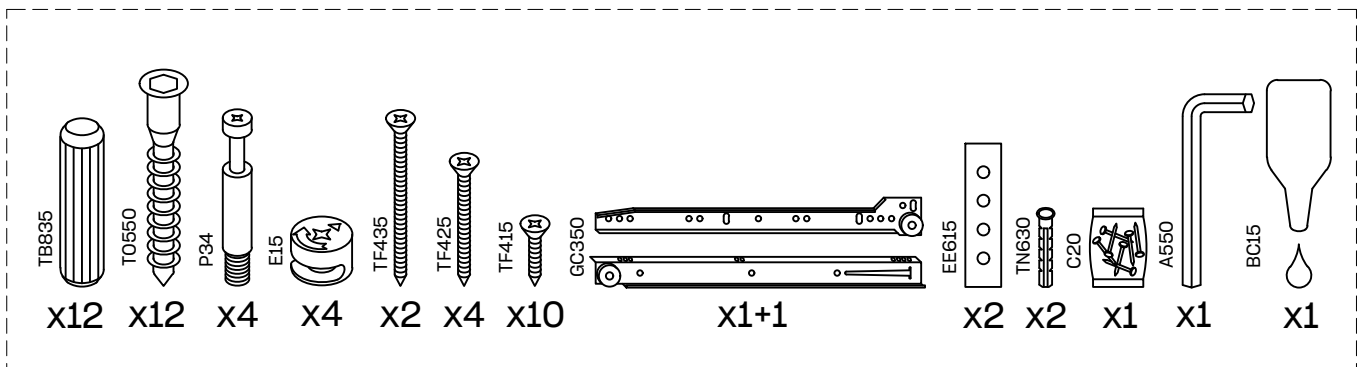

BH23-004 x1

Libe módulo cajón 39x20 x1

BH23-004 x1

Libe encimera 117 x1

BH20-036 x1

Aika patas 117 x1

BH20-036 x1

Libe módulo cajón 39x30

BH23-004

1  x 4  x 1+1

2  x 8

L U F E

3  x 8

L U F E

4

5  x 1