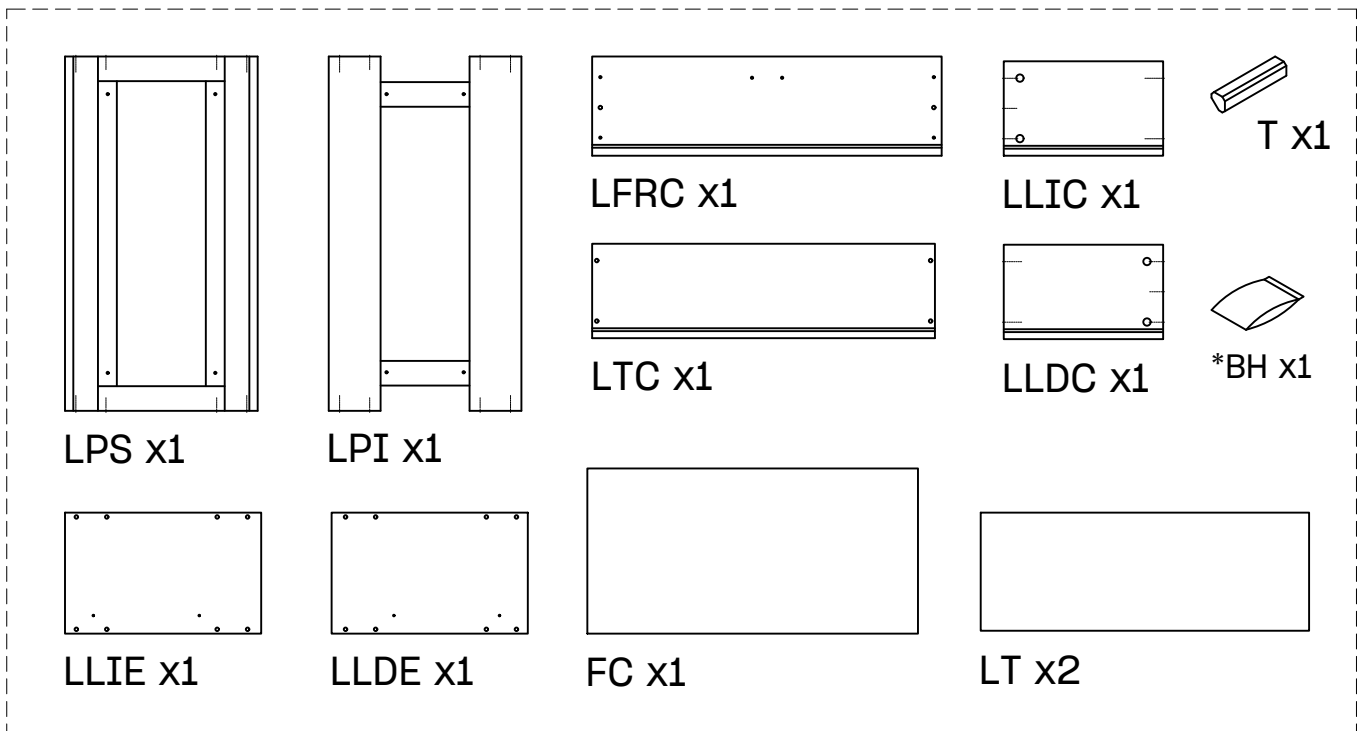

Libe encimera corta x1

---

BH20-036 x1

---

Libe estructura cajón x2

BH23-004 x2

**1**  x 4  x 1+1

**2**  x 8

**L U F E**

3

x 8

L U F E

4

5  x 1

L U F E

6  x 2