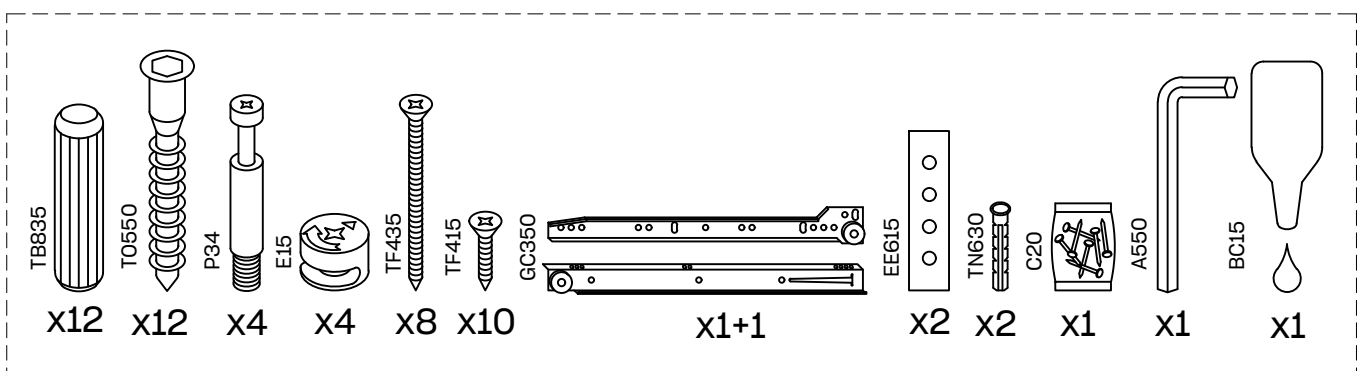

Libe encimera corta x1

---

BH20-036 x1

---

Libe estructura cajón x2

BH23-004 x2

**1**  x 4  x 1+1

**2**  x 8

**L U F E**

3

x 8

L U F E

4

5  x 1

L U F E

6  x 2