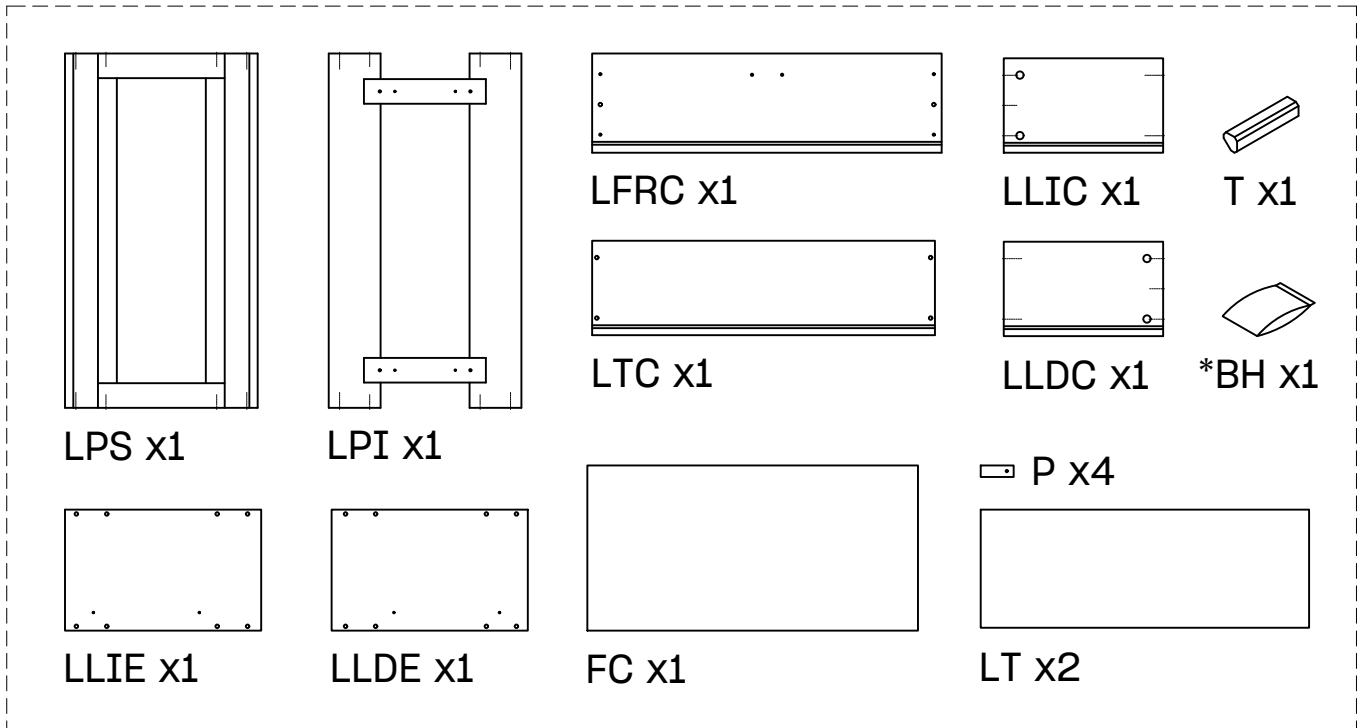

L U F E

3  x 8

L U F E

4

5  x 1

L U F E

6  x 2

7

L U F E

8

9

L U F E

10  x 2

11  x 4  x 1+1

L U F E

Libe módulo cajón 78x30 x2

BH23-004

12  x 4  x 1+1

13  x 8

L U F E

14

L U F E

15

16

x 1

L U F E

17  x 2

18  x 4

L U F E

19

20 x 4

L U F E