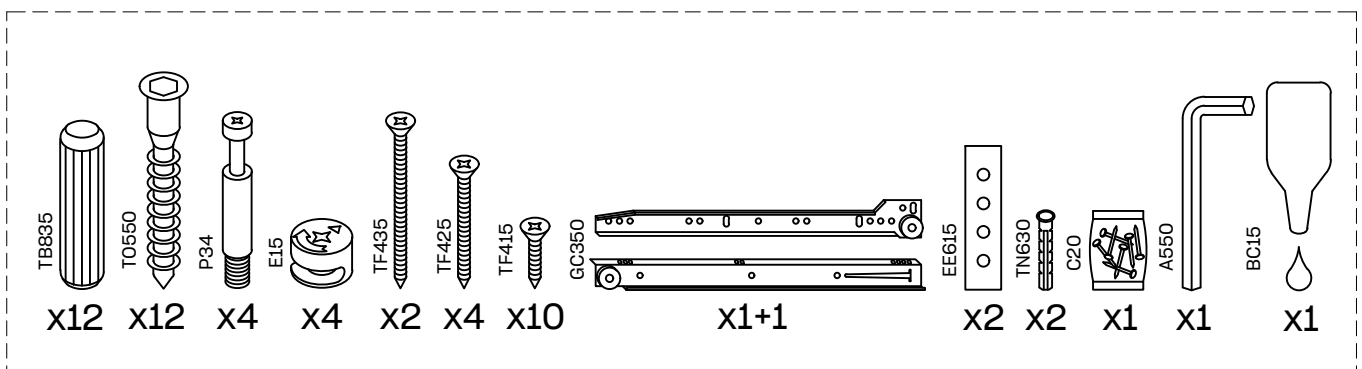

Libe módulo cajón 78x30 x2

BH23-004