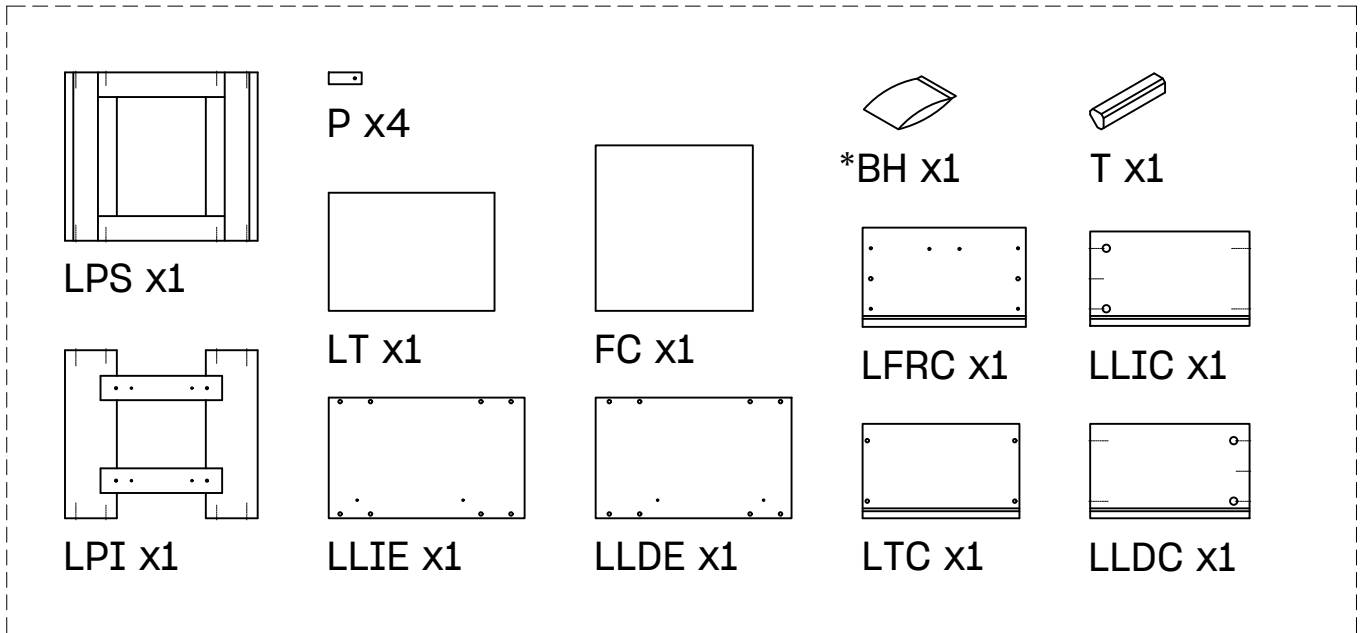

AIKA

cajonera 3 cajones 78x72
chiffonnier 3 tiroirs 78x72
cómoda 3 gavetas 78x72

L U F E

Libe módulo cajón 39x30 x2

BH23-004 x2

Libe módulo cajón 78x30 x1

BH23-004 x1

Libe encimera 78 x1

BH20-036 x1

Aika patas 78 x1

BH20-036 x1

L U F E

Libe módulo cajón 39x30 x2

BH23-004 x2

1  x 4  x 1+1

2  x 8

L U F E

3  x 8

L U F E

4

5  x 1

L U F E

6  x 2

7  x 4