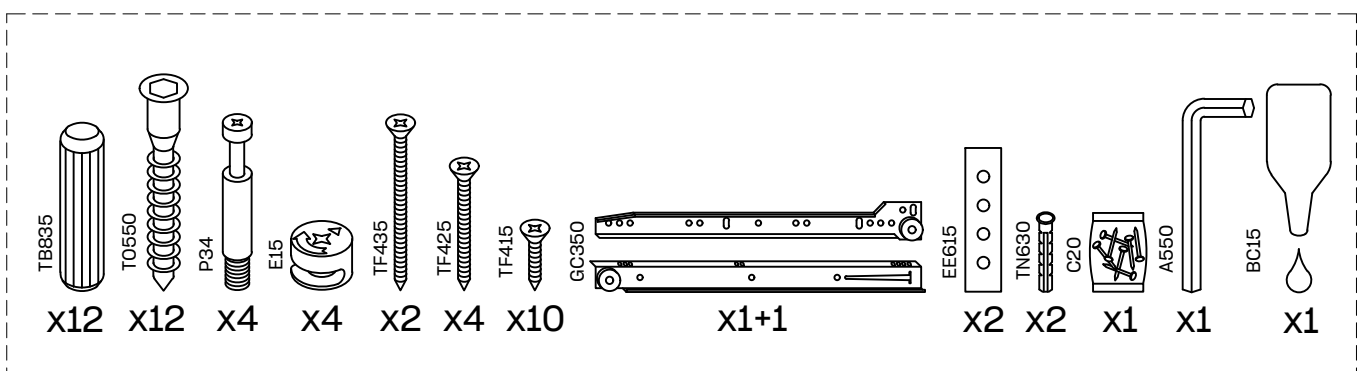

12  x 2

13  x 4  x 1+1

L U F E

Libe módulo cajón 78x30

BH23-004

14  x 4  x 1+1

15  x 8

L U F E