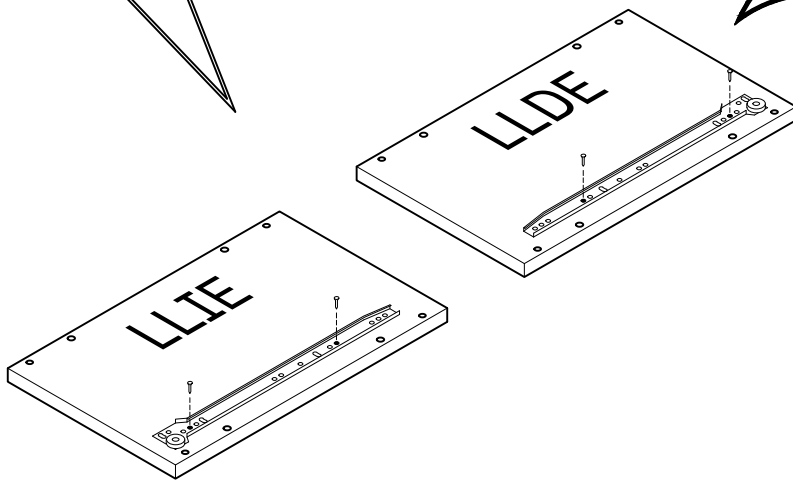

BH20-036 x1

Aika patas 78 x1

BH20-036 x1

L U F E

Libe módulo cajón 39x30 x2

BH23-004 x2

1  x 4  x 1+1

2  x 8

L U F E

3  x 8

L U F E

4

5  x 1

L U F E

6  x 2

7  x 4