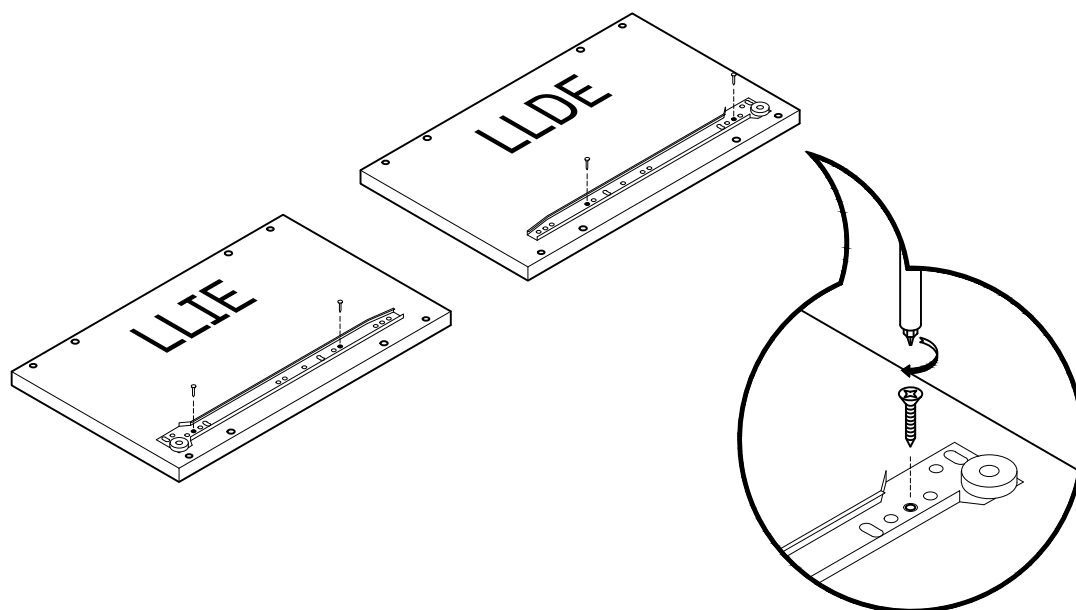

AIKA

aparador doble con dos cajones
buffet double avec deux tiroirs
aparador duplo com duas gavetas

L U F E

Libe estructura cajón x2

BH23-004 x2

Libe encimera larga x1

BH23-008 x1

Aika patas largas x1

BH23-008 x1

1  x 4  x 1+1

2  x 8

L U F E

3  x 8

L U F E

3

x 8