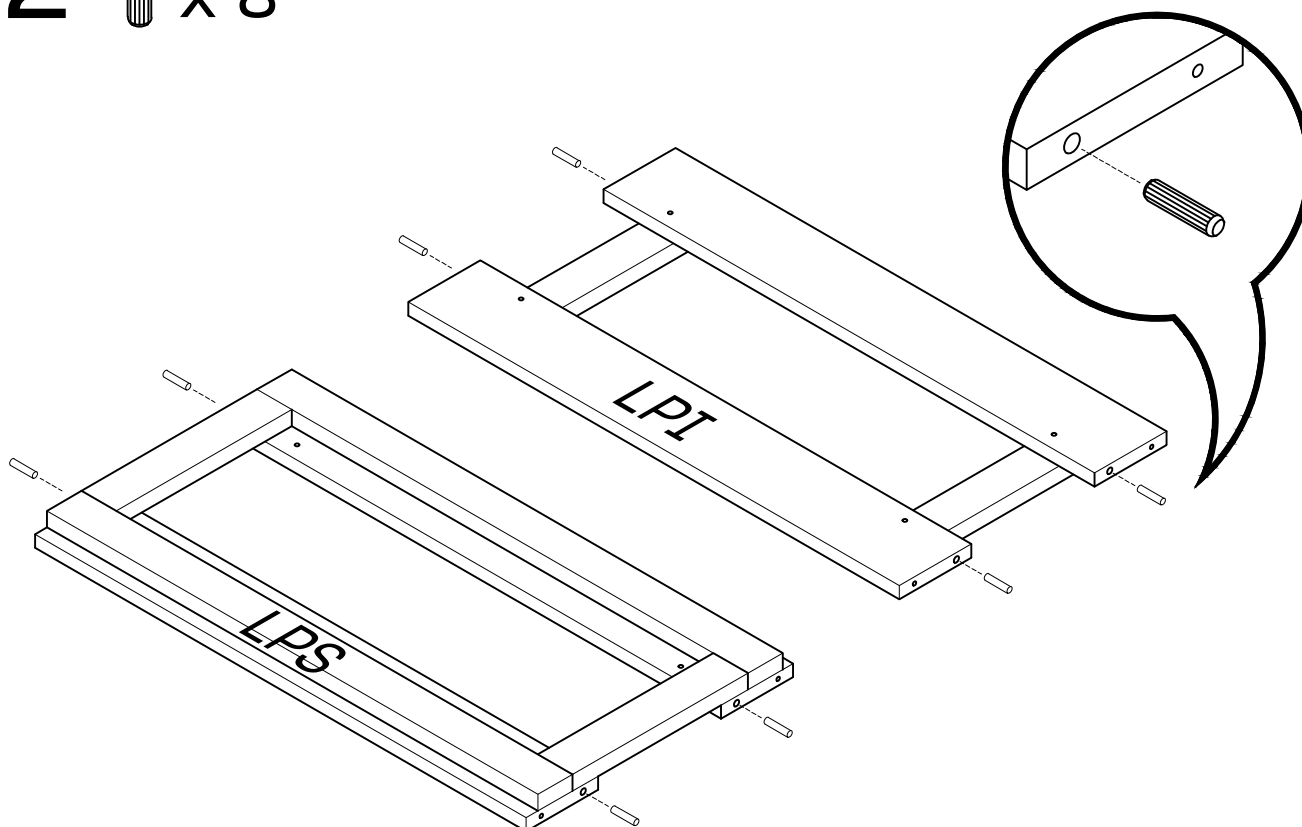

AIKA

aparador doble con dos cajones
buffet double avec deux tiroirs
aparador duplo com duas gavetas

L U F E

Libe estructura cajón x2

BH23-004 x2

Libe encimera larga x1

BH23-008 x1

Aika patas largas x1

BH23-008 x1

1  x 4  x 1+1

2  x 8

L U F E

3  x 8

L U F E

3

x 8