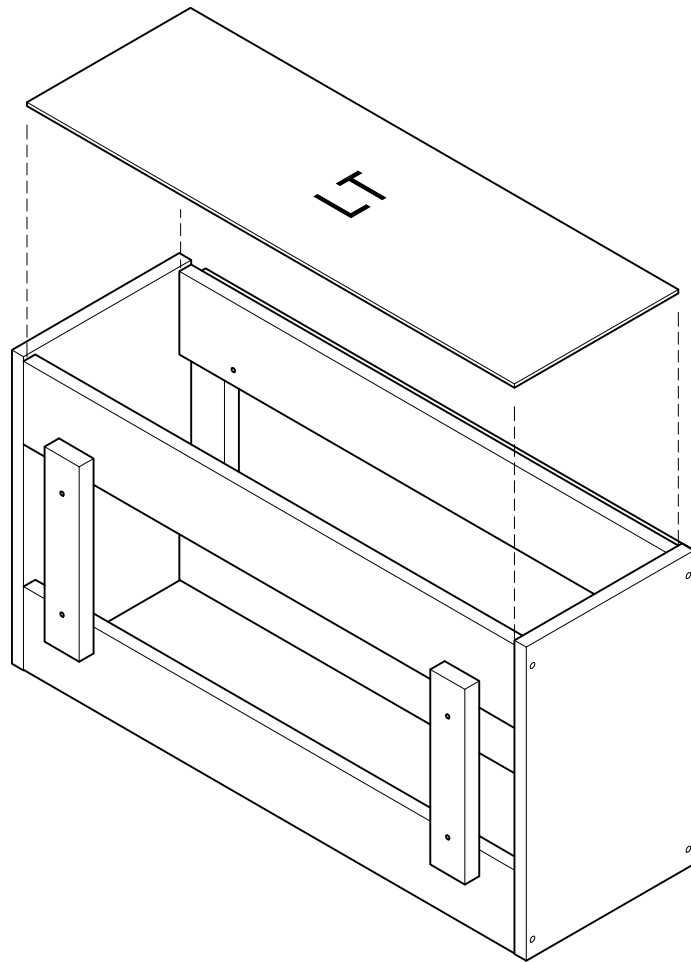

AIKA

aparador doble con dos cajones
buffet double avec deux tiroirs
aparador duplo com duas gavetas

L U F E

Libe estructura cajón x2

BH23-004 x2

Libe encimera larga x1

BH23-008 x1

Aika patas largas x1

BH23-008 x1

1  x 4  x 1+1

2  x 8

L U F E

3  x 8

L U F E

3

x 8

L U F E

4

5  x 1

L U F E

6  x 2

7  x 4

L U F E

8