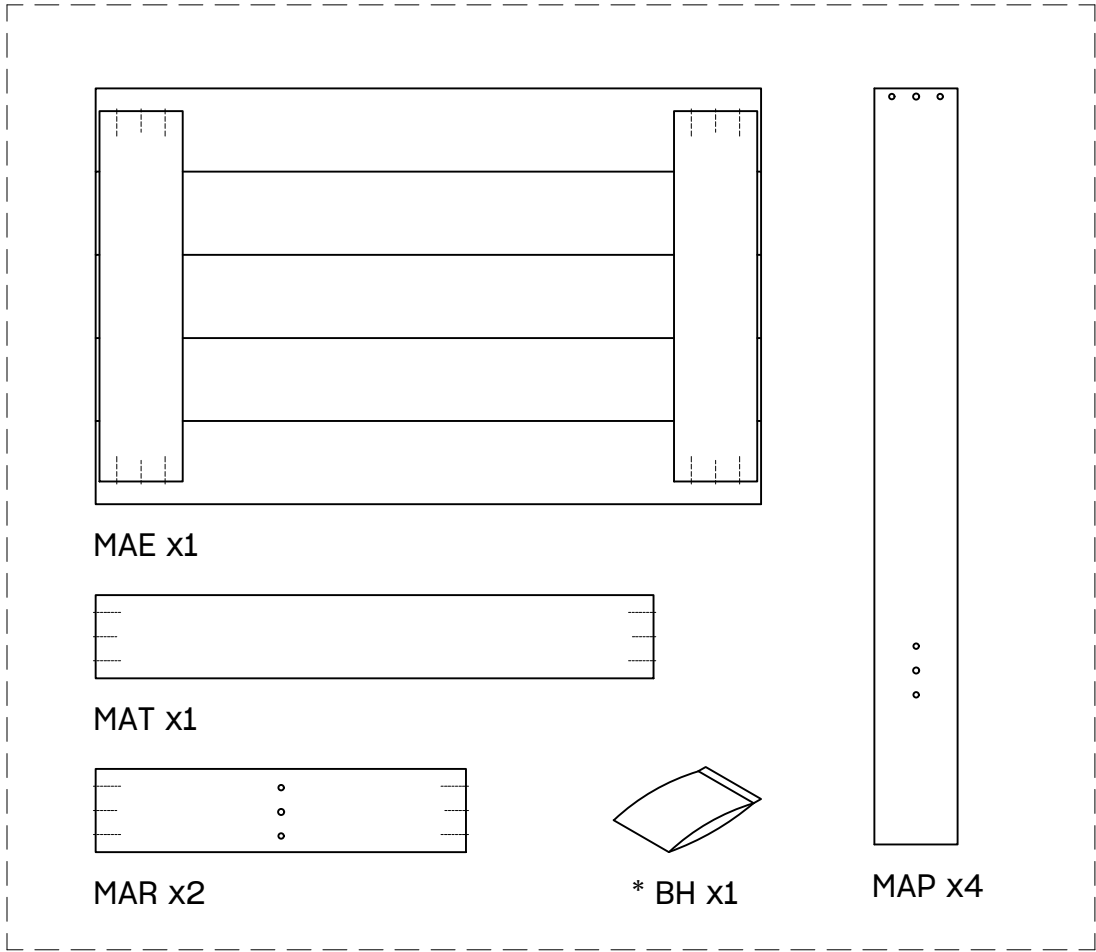

# OREKA

mesa alta  
table haute  
mesa alta

---

L U F E

Mesa alta 88x55

\* BH22-002

**1**  x 2  x 4

**2**  x 8

**L U F E**

3

L U F E

4

x 8

L U F E

**L U F E**

ESPAÑA  
muebleslufe.com  
@muebleslufe