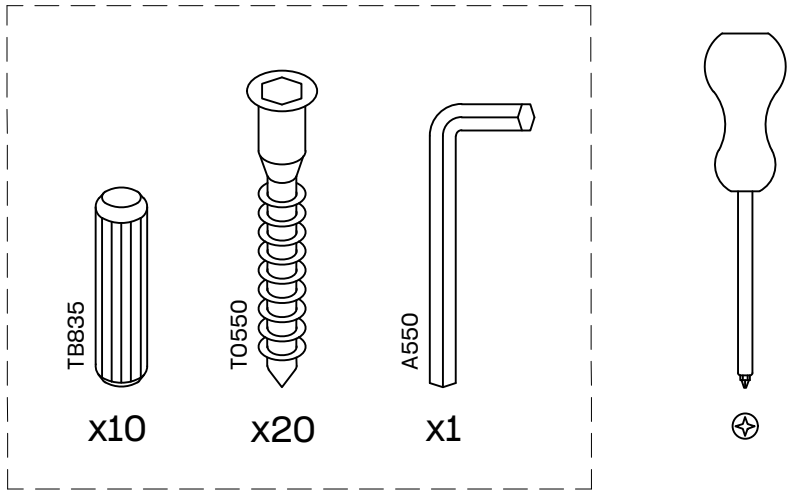

# OREKA

mesa alta  
table haute  
mesa alta

---

L U F E

Mesa alta 88x55

\* BH22-002

**1**  x 2  x 4

**2**  x 8

**L U F E**

3

L U F E

4

x 8

L U F E

**L U F E**

ESPAÑA  
muebleslufe.com  
@muebleslufe