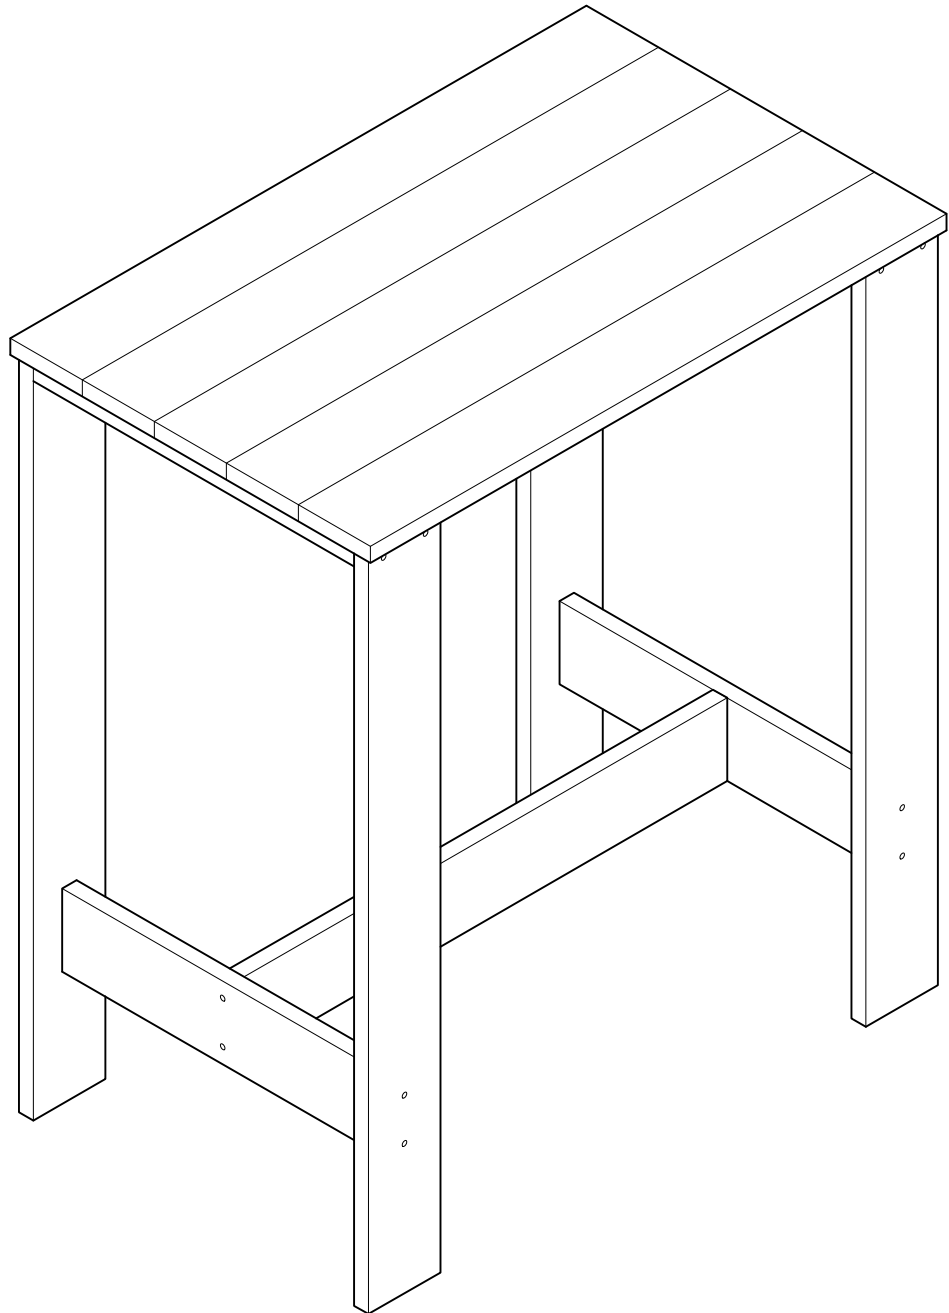

# OREKA

mesa alta  
table haute  
mesa alta

---

L U F E

Mesa alta 88x55

\* BH22-002

**1**  x 2  x 4

**2**  x 8

**L U F E**

3

L U F E

4

x 8

L U F E

**L U F E**

ESPAÑA  
muebleslufe.com  
@muebleslufe