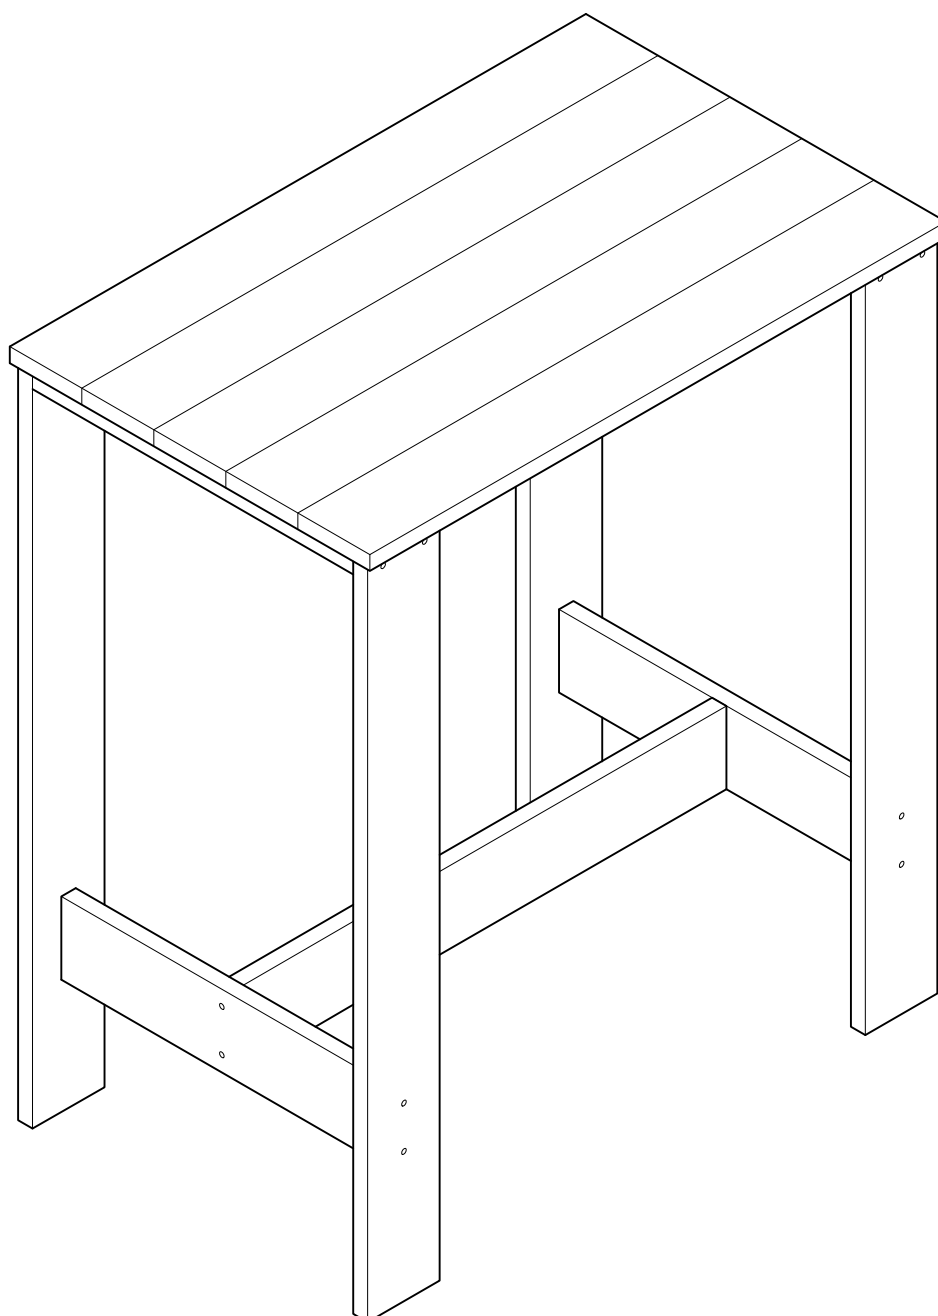

# OREKA

mesa alta  
table haute  
mesa alta

---

L U F E

Mesa alta 88x55

\* BH22-002

**1**  x 2  x 4

**2**  x 8

**L U F E**

3

L U F E

4

x 8

L U F E

**L U F E**

ESPAÑA  
muebleslufe.com  
@muebleslufe