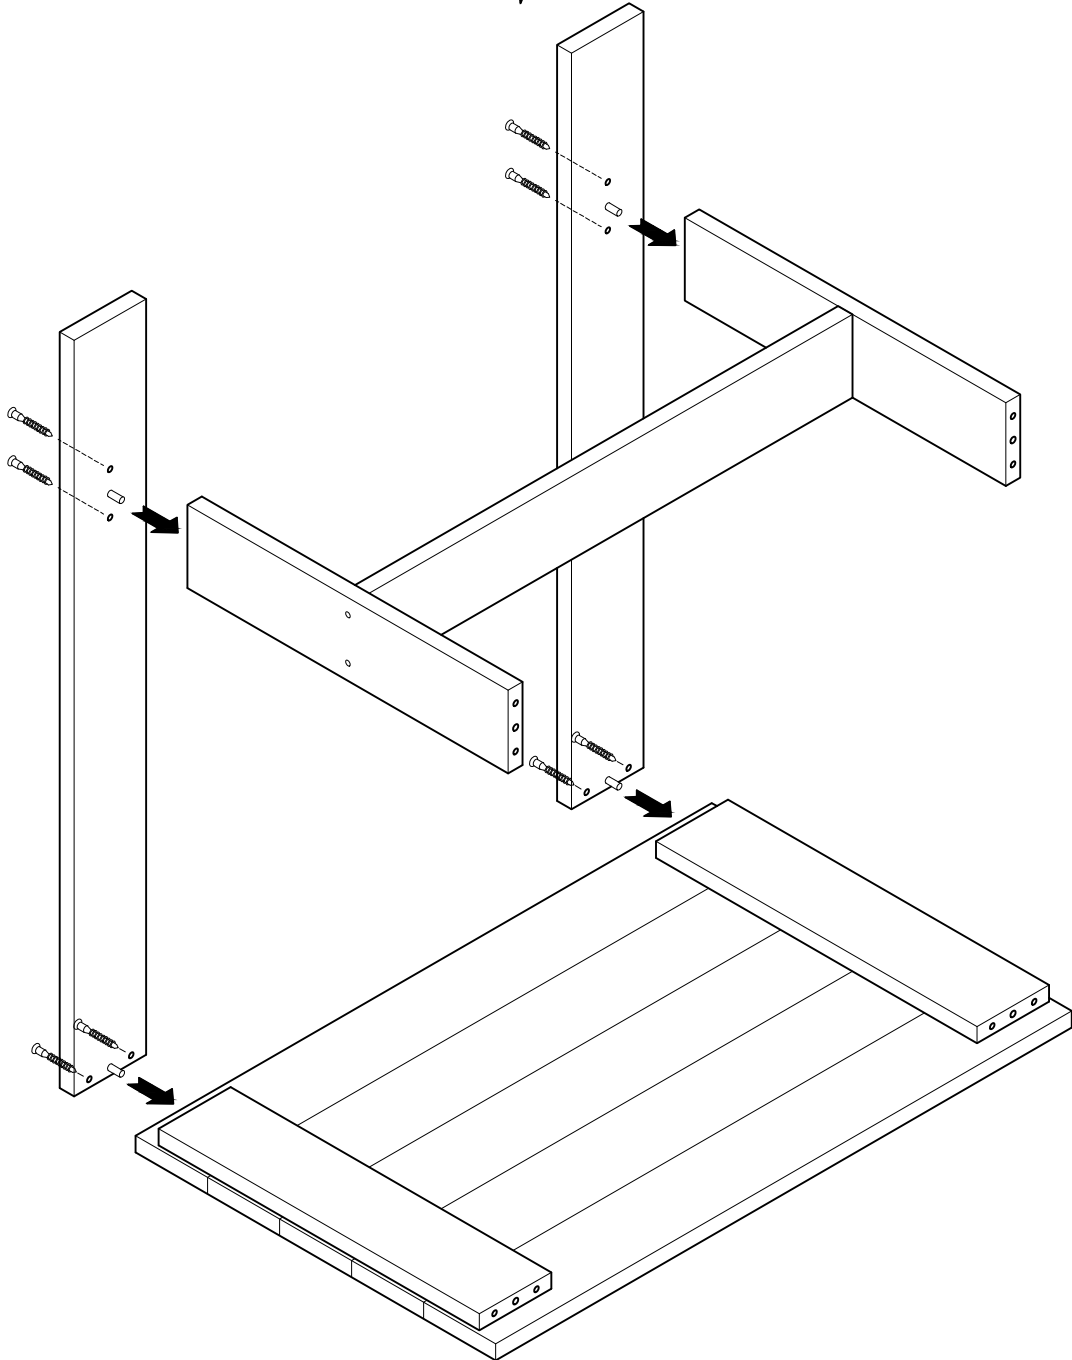

# OREKA

mesa alta  
table haute  
mesa alta

---

L U F E

Mesa alta 88x55

\* BH22-002

**1**  x 2  x 4

**2**  x 8

**L U F E**

3

L U F E

4

x 8

L U F E

**L U F E**

ESPAÑA  
muebleslufe.com  
@muebleslufe